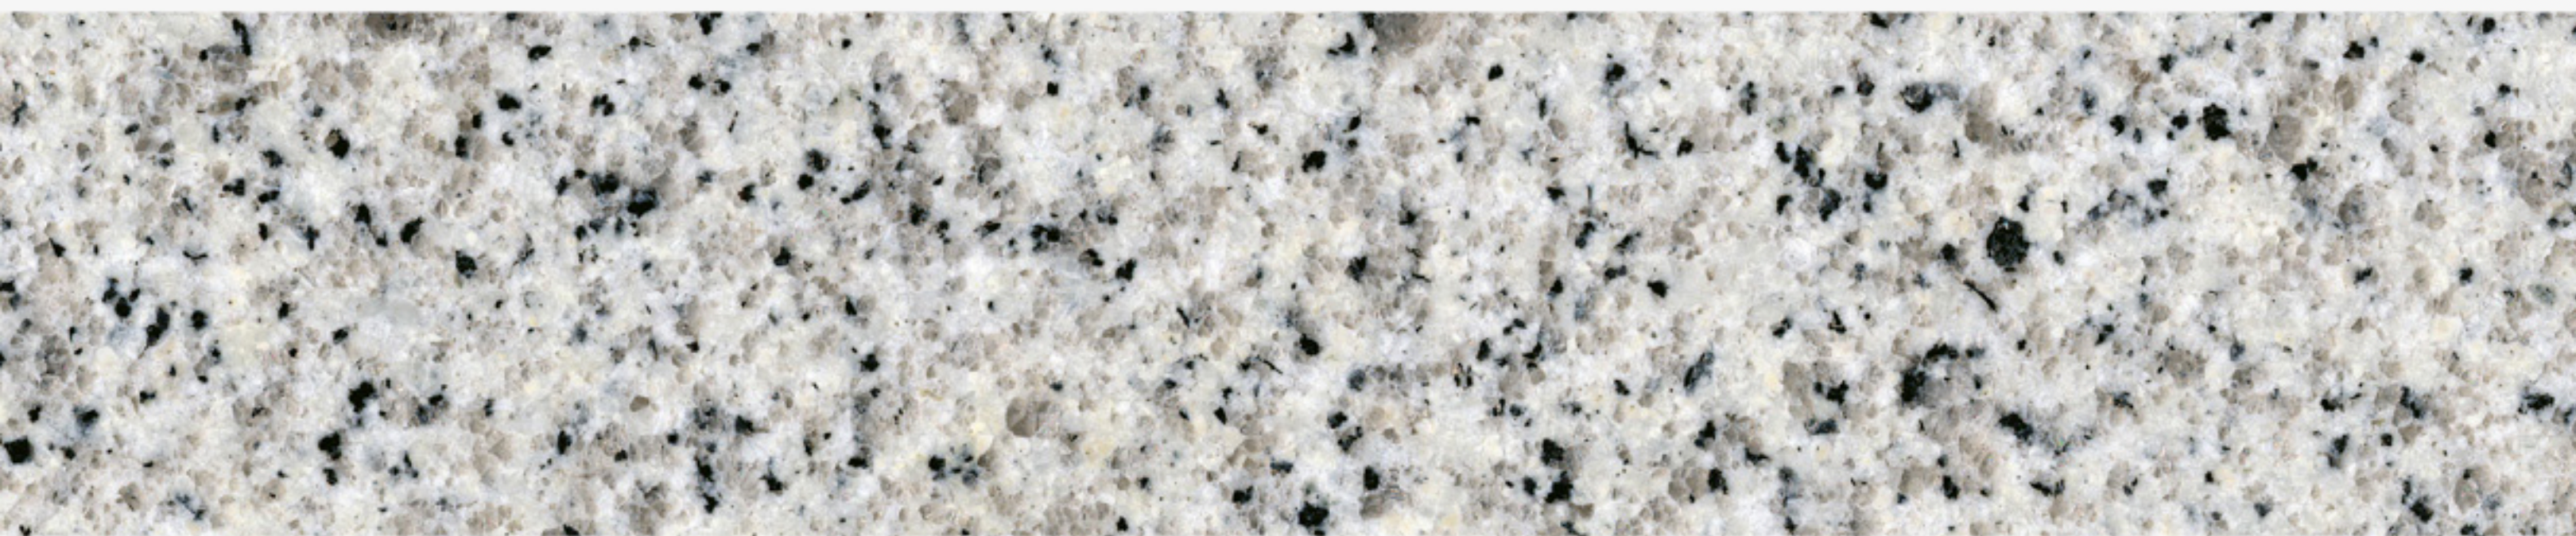

**Granitsorte: Ivory hell**

Beschreibung: weiß-elfenbeinfarbiger Grundton mit heller Zeichnung, von rosa bis hellgrau, manchmal auch dunkelgrau, vereinzelt mit rosa Punkten.

**Bestell-Code: 1001**

**Granitsorte: Bianco Cristal**

Beschreibung: weiß-hellgrauer Grundton mit grauer Punktierung, eine kühle elegante, aber ruhige Ausstrahlung.

**Bestell-Code: 1002**

**Granitsorte: Bianco Sardo**

Beschreibung: weiß-hellgrauer Grundton mit mittelgrauer und zartbeiger punktförmiger Struktur.

**Bestell-Code: 1003**

**Granitsorte: Champagne white**

Beschreibung: fein- bis mittelkörniger, beige-rosa-grauer Granit.

**Bestell-Code: 1004**

**Granitsorte: Imperial white**

Beschreibung: weiß-hellgrauer Grundton mit zum Teil rosafarbener und mittelgrauer bis schwarzer Zeichnung.

Beschreibung: fein- bis mittelkörniger, dunkelgrauer gleichmäßige Musterung.

**Bestell-Code: 1007**

**Granitsorte: Wiskont White**

Beschreibung: weißer Feldspat, grauer transparenter Quarz, schwarzer Biotit, silberner Muskovit, punktuell bräunlicher Pyrit.