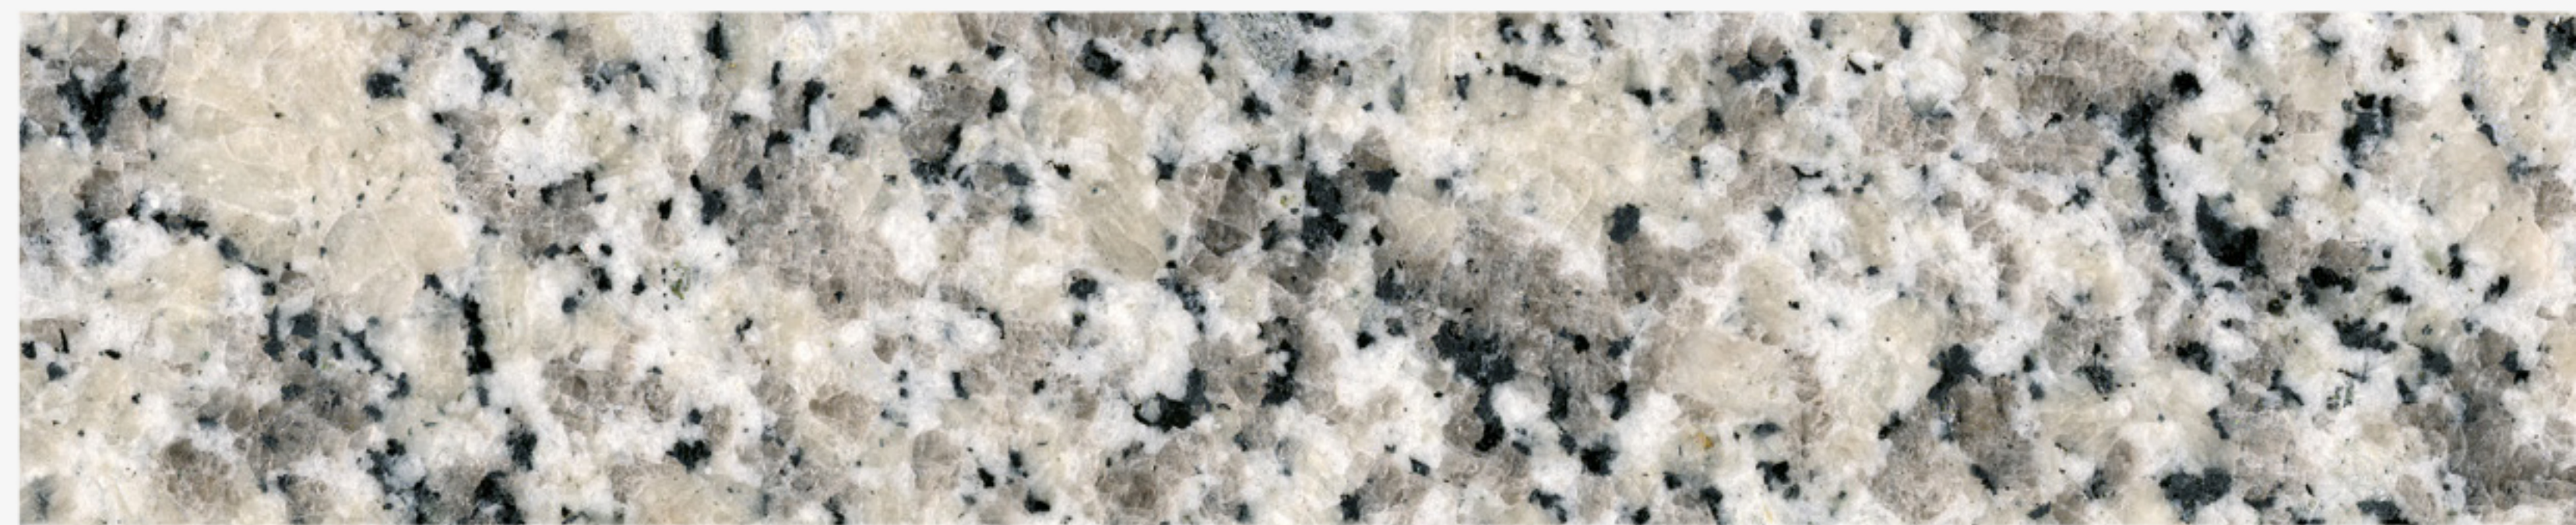

**Granitsorte: Ivory hell**

Beschreibung: weiß-elfenbeinfarbiger Grundton mit heller Zeichnung, von rosa bis hellgrau, manchmal auch dunkelgrau, vereinzelt mit rosa Punkten.

**Bestell-Code: 1001**

**Granitsorte: Bianco Cristal**

Beschreibung: weiß-hellgrauer Grundton mit grauer Punktierung, eine kühle elegante, aber ruhige Ausstrahlung.

**Bestell-Code: 1002**

**Granitsorte: Bianco Sardo**

Beschreibung: weiß-hellgrauer Grundton mit mittelgrauer und zartbeiger punktförmiger Struktur.

**Bestell-Code: 1003**

**Granitsorte: Champagne white**

Beschreibung: fein- bis mittelkörniger, beige-rosa-grauer Granit.

**Bestell-Code: 1004**

**Granitsorte: Imperial white**

Beschreibung: weiß-hellgrauer Grundton mit zum Teil rosafarbener und mittelgrauer bis schwarzer Zeichnung.

Beschreibung: fein- bis mittelkörniger, dunkelgrauer gleichmäßige Musterung.

**Bestell-Code: 1007**

**Granitsorte: Wiskont White**

Beschreibung: weißer Feldspat, grauer transparenter Quarz, schwarzer Biotit, silberner Muskovit, punktuell bräunlicher Pyrit.